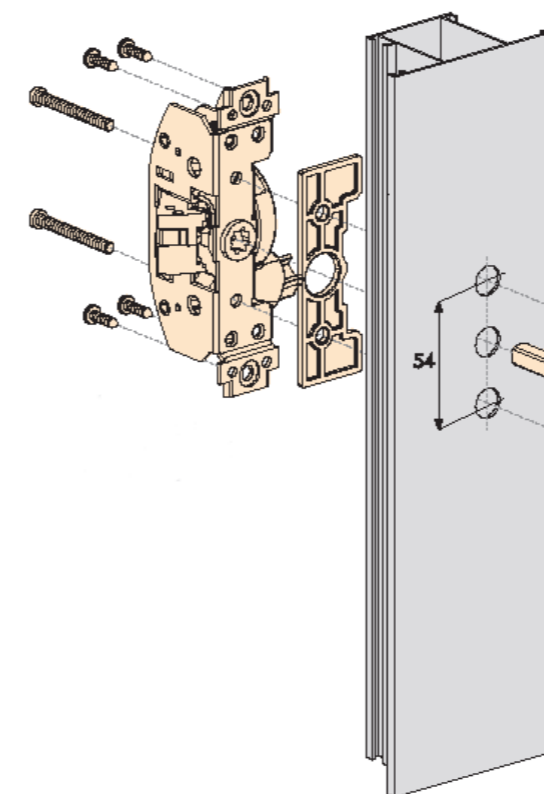

8570

Nazwa artykułu

Klamka drzwiowa z wkładką
Klamka drzwiowa z wkładką

Nr artykułu

7798570005
7798570037

Kolor

srebrny
czarny