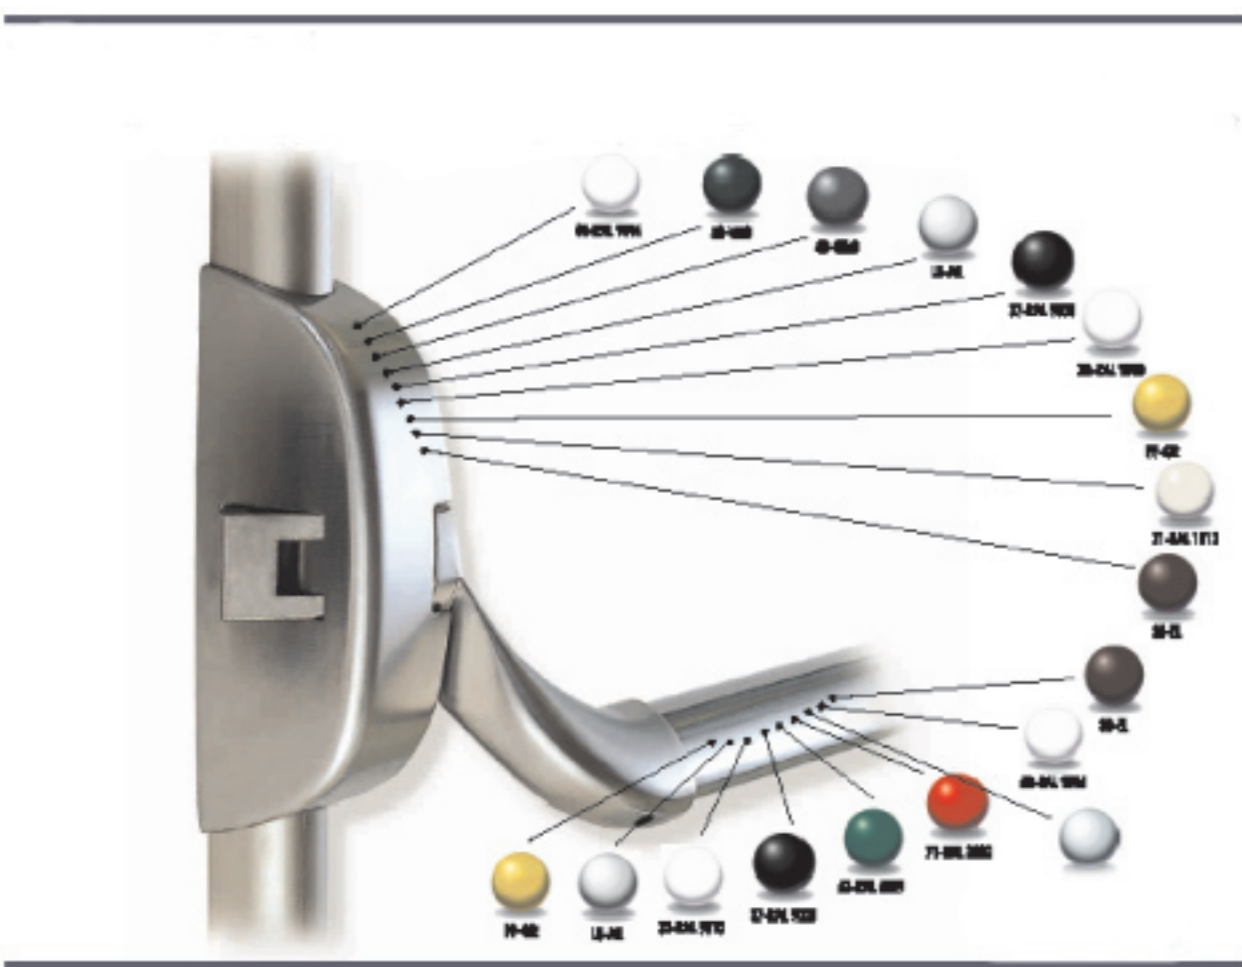

Katalog mechanizmów antypanicznych

Konfiguracje

- 0
- 1
- 2
- 3
- 4
- 5
- 6
- 7

- 0
- 1
- 2
- 3
- 4
- 5
- 6
- 7

Informacje ogólne

Konfiguracje

Mechanizmy centralne

Elementy dodatkowe

Zaczepty

Elektrozaczepty

Klamki drzwiowe

Mechanizmy dodatkowe

Konfiguracje

Konfiguracje

Konfiguracje

Okucia antypaniczne

Nazwa artykułu

Mechanizm centralny jednopunktowy
Mechanizm centralny jednopunktowy

Nr artykułu

7798012005
7798012037

Kolor

srebrna
czarna

Okucia antypaniczne

8022