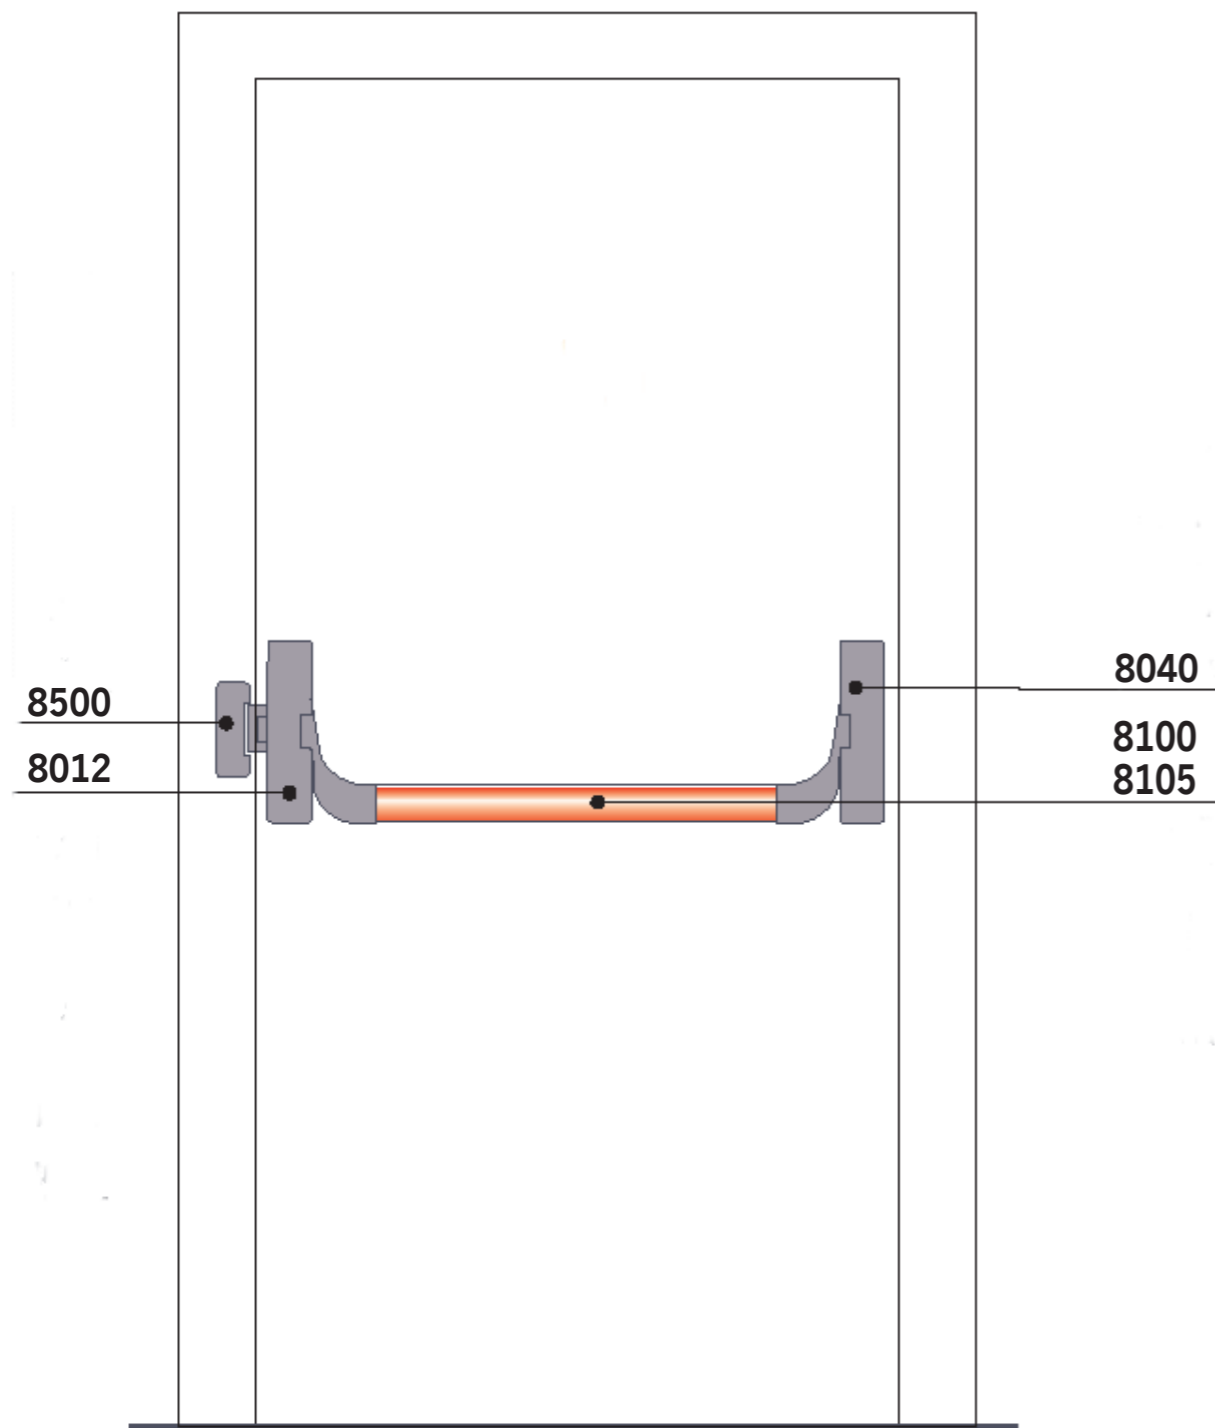

Konfiguracje