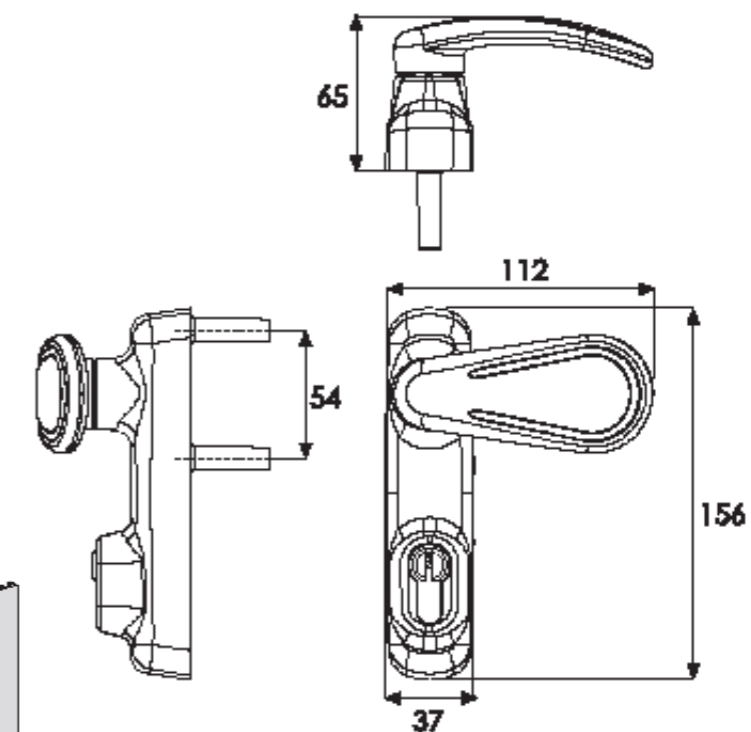

Nazwa artykułu

Klamka drzwiowa z wkładką
Klamka drzwiowa z wkładką

Nr artykułu

7798570005
7798570037

Kolor

srebrny
czarny