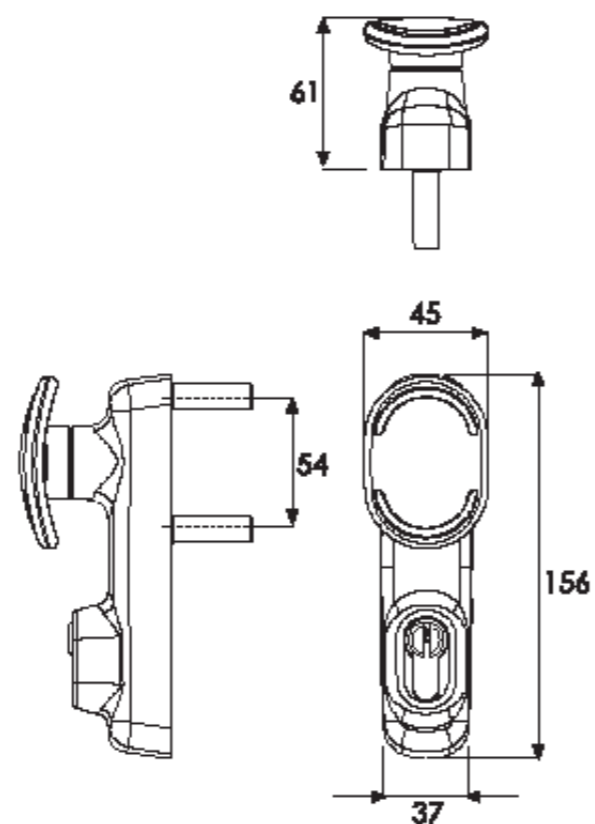

Nazwa artykułu	Nr artykułu	Kolor
Gałka drzwiowa z wkładką	7798585005	srebrny
Gałka drzwiowa z wkładką	7798585037	czarny