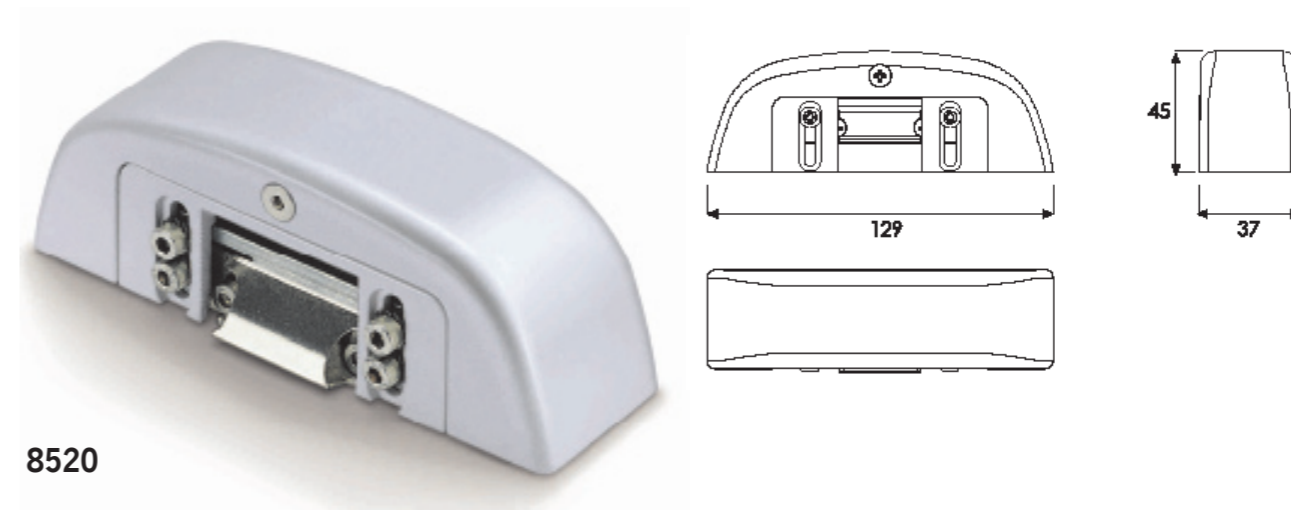

Okucia antypaniczne

8520

Nazwa artykułu

Elektrozaczep
Elektrozaczep

Nr artykułu

7798520005
7798520037

Kolor

srebrny
czarny