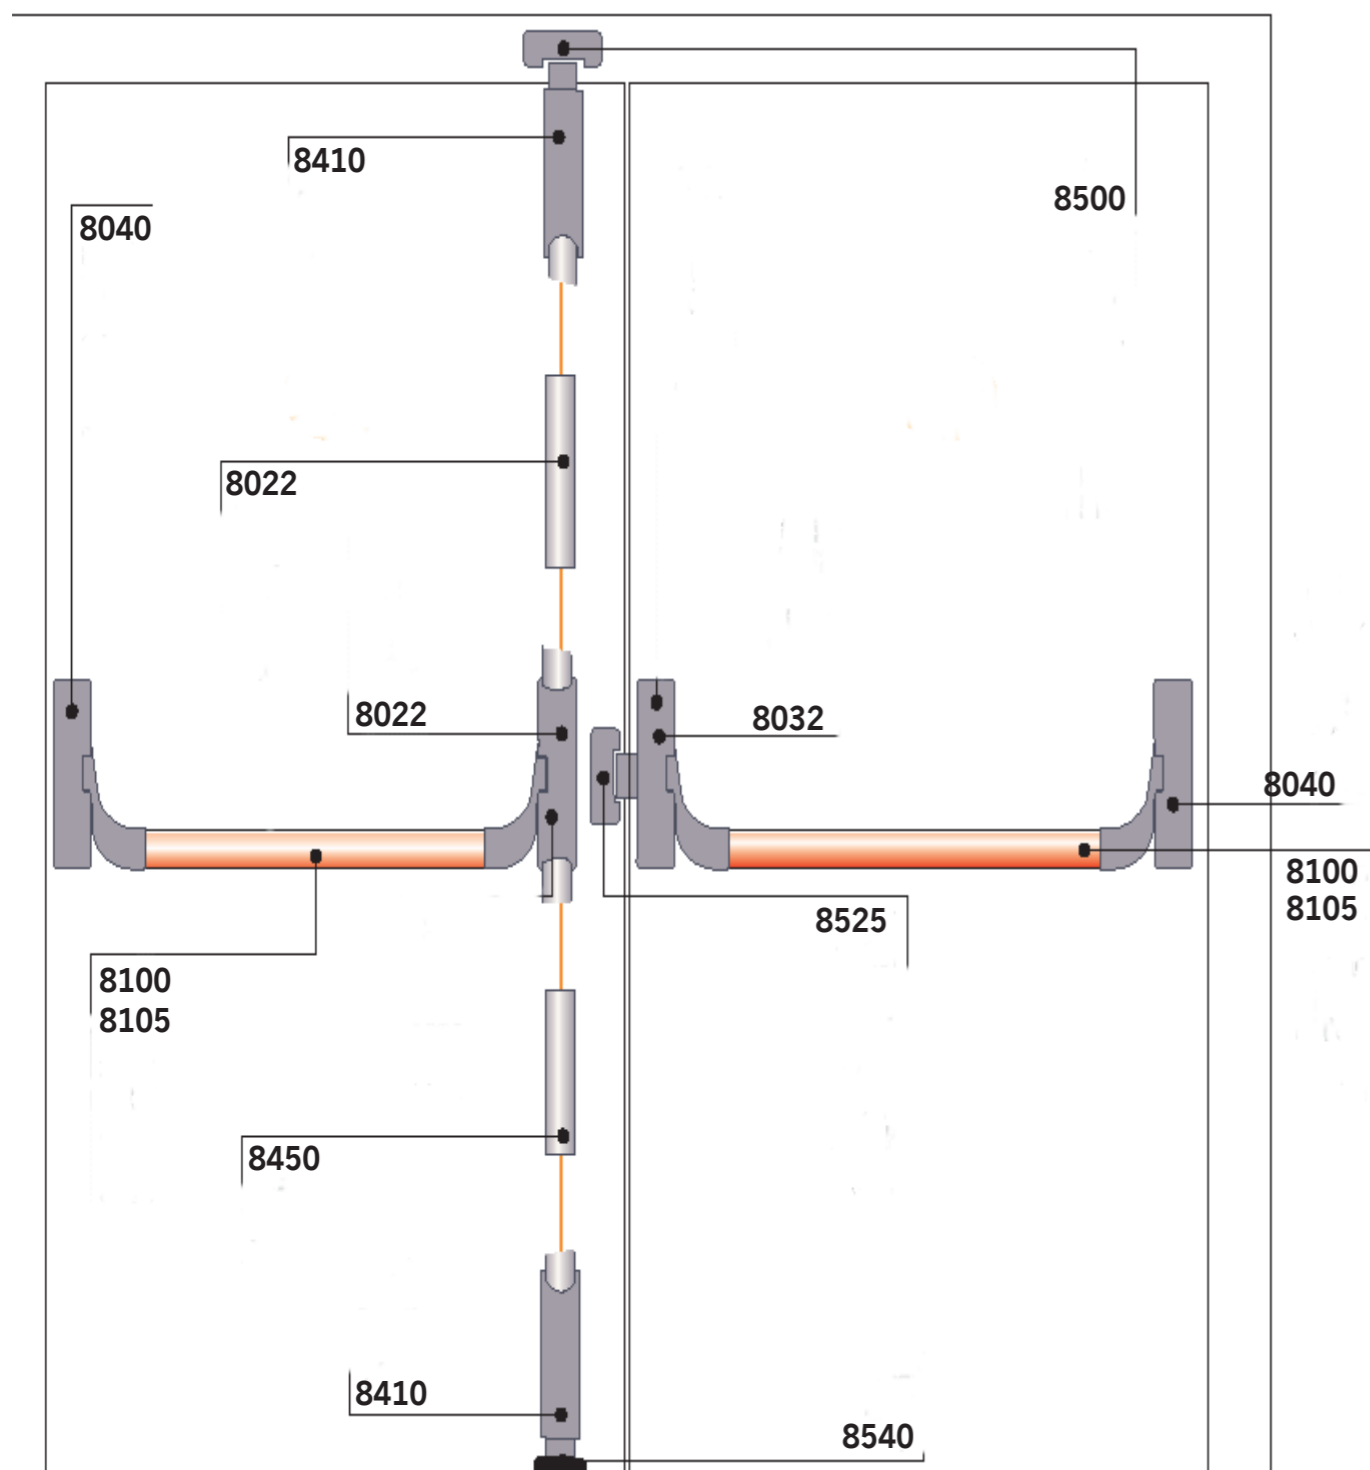

Konfiguracje