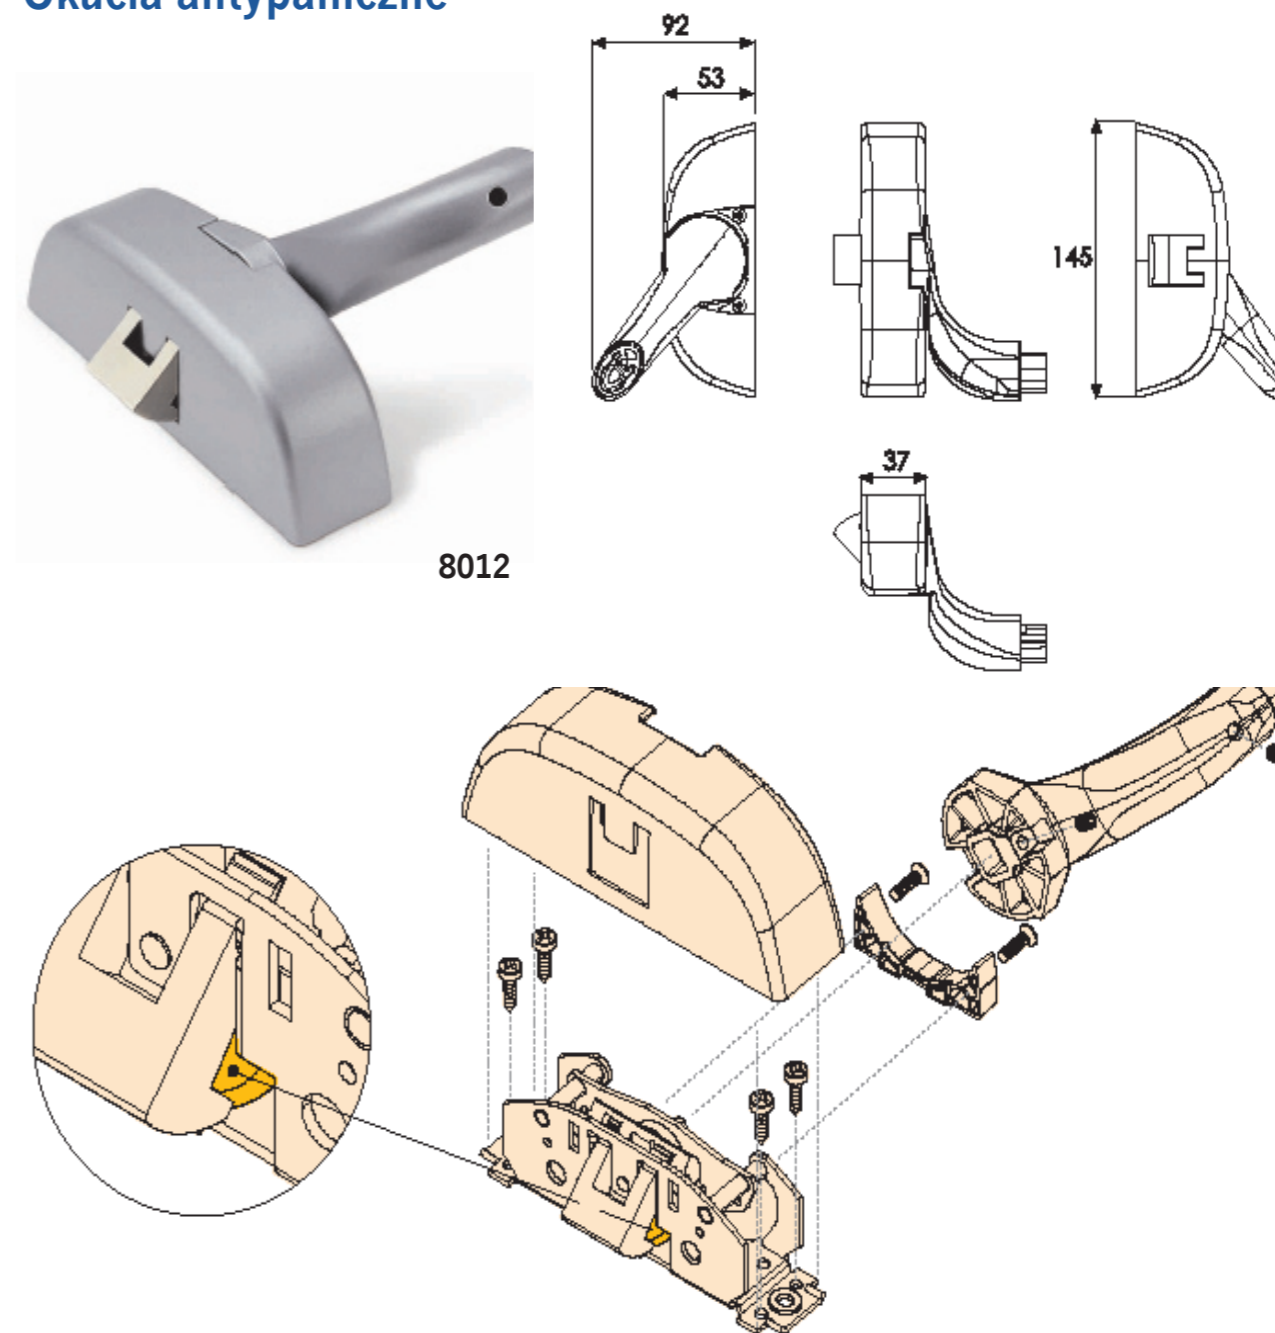

Zaczepty

Elektrozaczepty

Klamki drzwiowe

Mechanizmy dodatkowe

Konfiguracje

Konfiguracje

Konfiguracje

Okucia antypaniczne

Nazwa artykułu

Mechanizm centralny jednopunktowy
Mechanizm centralny jednopunktowy

Nr artykułu

7798012005
7798012037

Kolor

srebrna
czarna

Okucia antypaniczne

8022