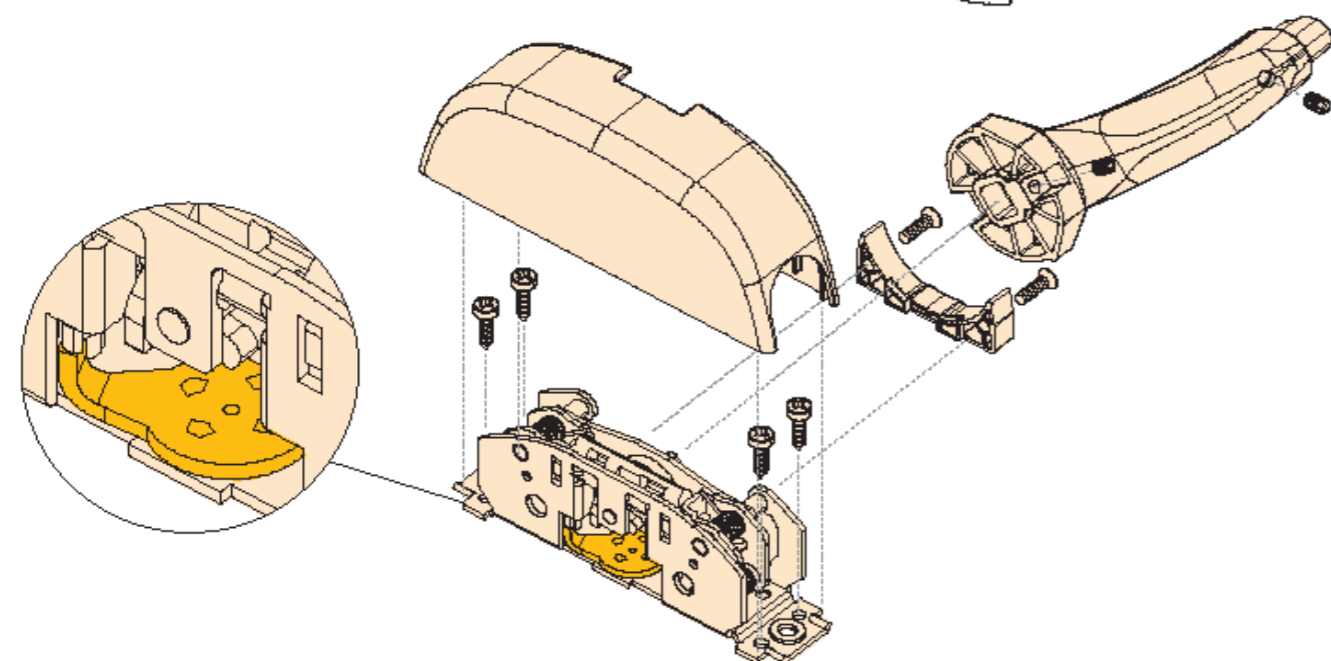

Nazwa artykułu

Mechanizm centralny jednopunktowy
Mechanizm centralny jednopunktowy

Nr artykułu

7798012005
7798012037

Kolor

srebrna
czarna

Okucia antypaniczne

8022