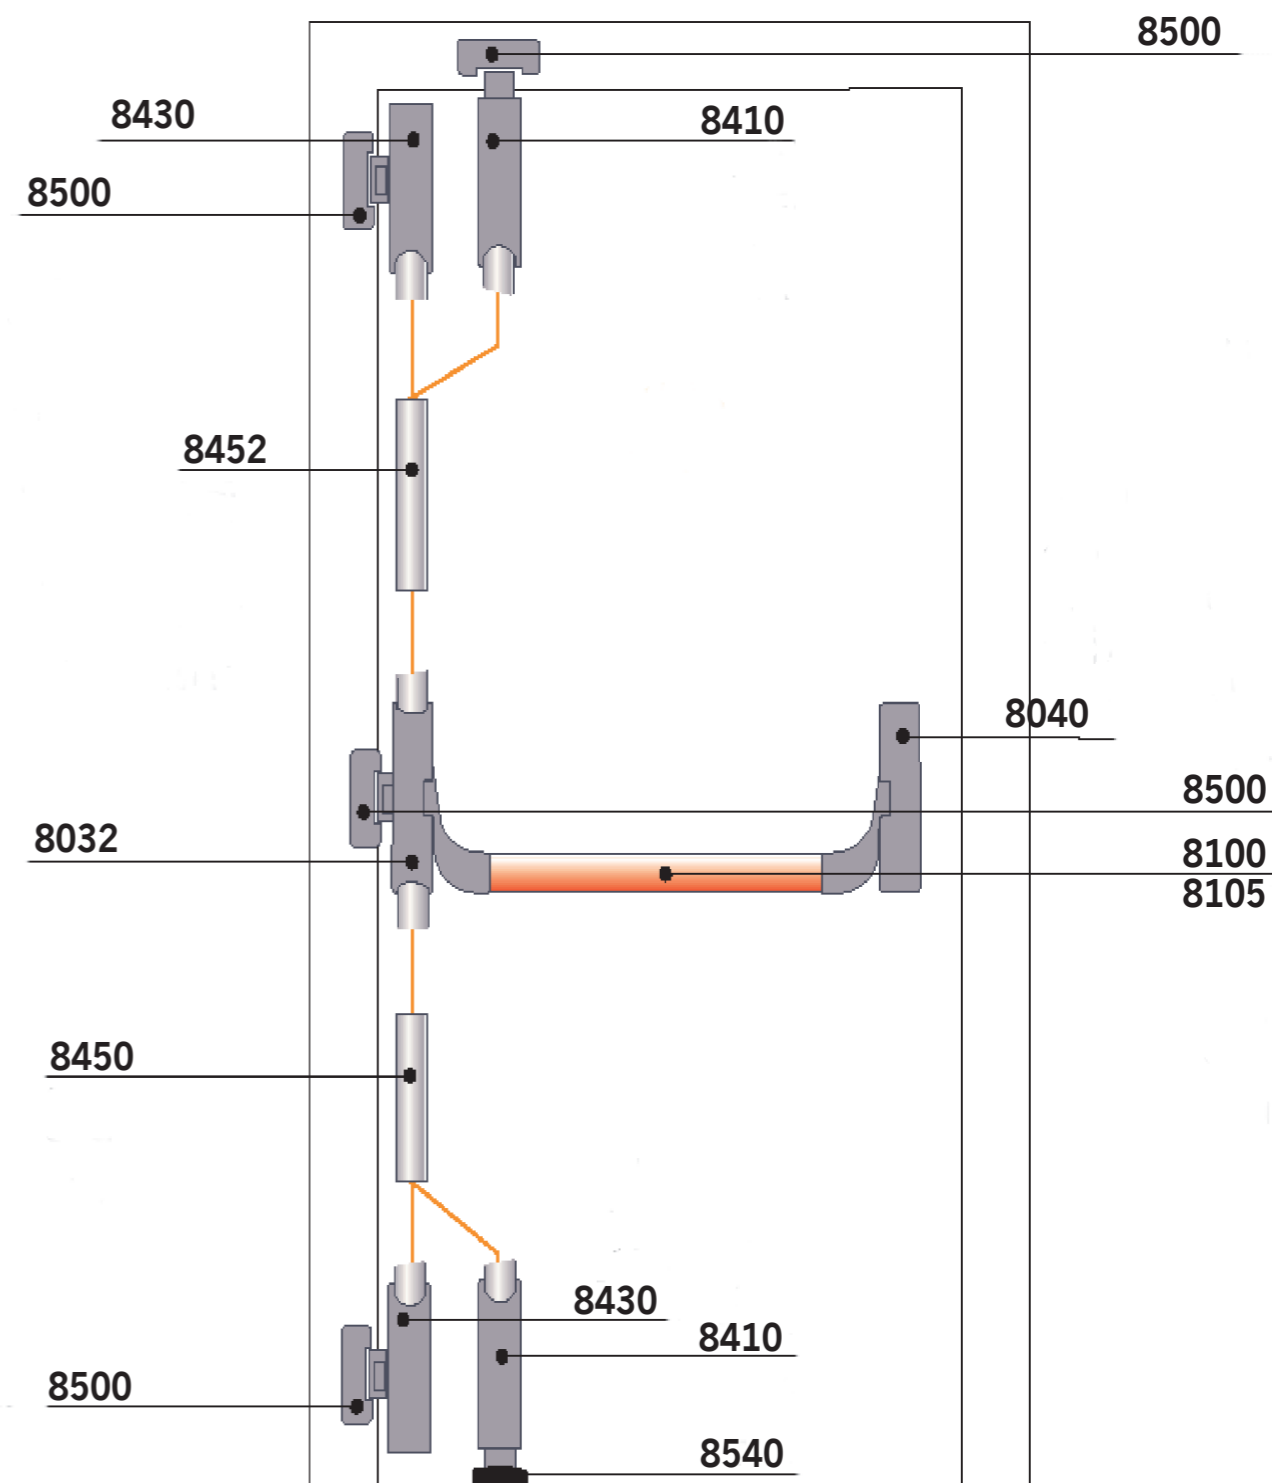

Konfiguracje