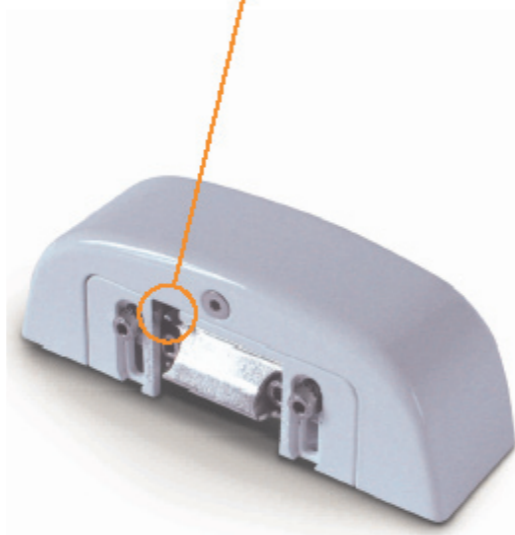

4

Zaczepy

5

Elektrozaczepy

6

Klamki drzwiowe

7

Mechanizmy
dodatkowe

Okupacia antypaniczne

8520A

Nazwa artykułu

Elektrozaczep rewersyjny
Elektrozaczep rewersyjny

Nr artykułu

7798520105
7798520137

Kolor

srebrny
czarny