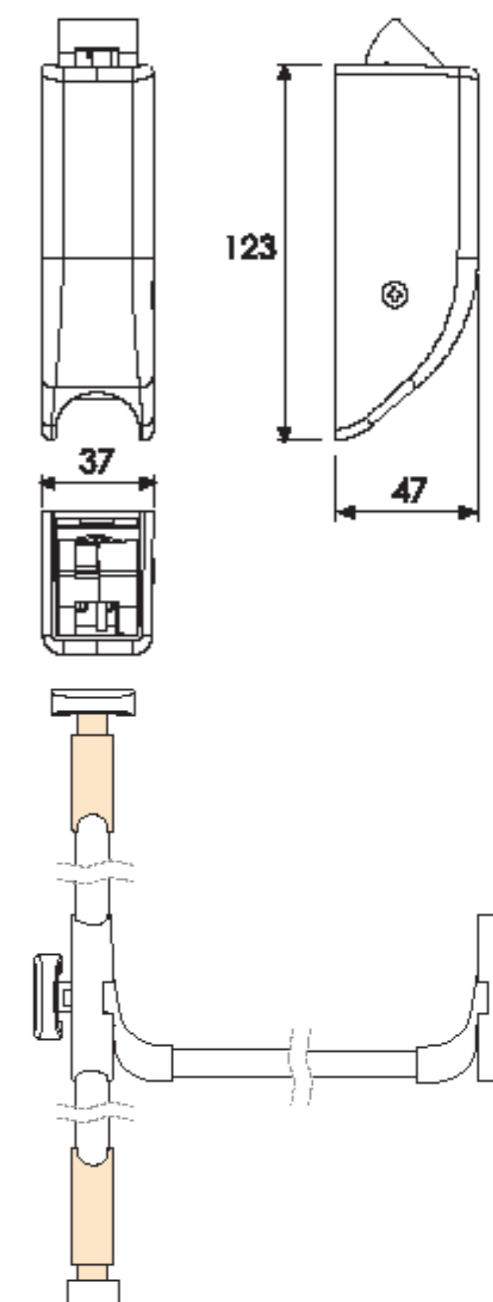

0

Informacje ogólne

1

Konfiguracje

2

Mechanizmy centralne

3

Elementy dodatkowe

4

Zaczepty

5

Elektrozaczepty

6

Klamki drzwiowe

7

Mechanizmy
dodatkowe