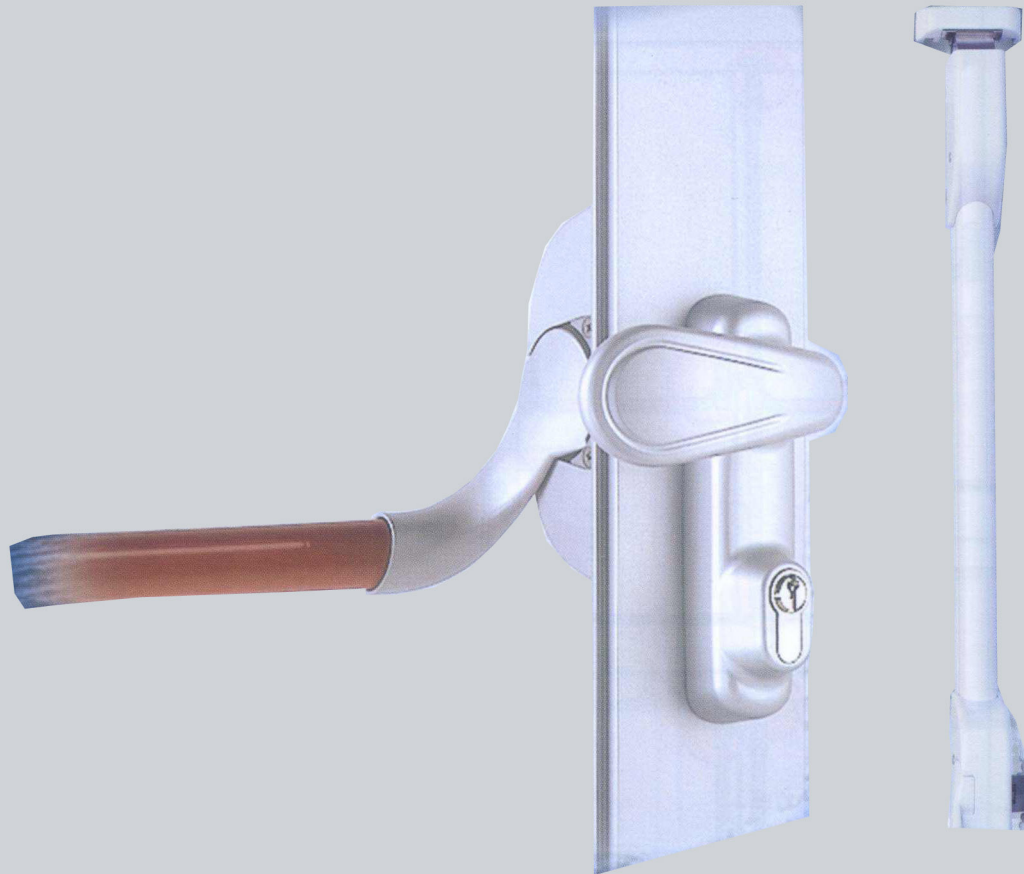

Katalog mechanizmów antypanicznych

Konfiguracje

- 0
- 1
- 2
- 3
- 4
- 5
- 6
- 7

- 0
- 1
- 2
- 3
- 4
- 5
- 6
- 7

Informacje ogólne

Konfiguracje

Mechanizmy centralne

Elementy dodatkowe

Nazwa artykułu

Mechanizm centralny jednopunktowy
Mechanizm centralny jednopunktowy

Nr artykułu

7798012005
7798012037

Kolor

srebrna
czarna

Okucia antypaniczne

8022