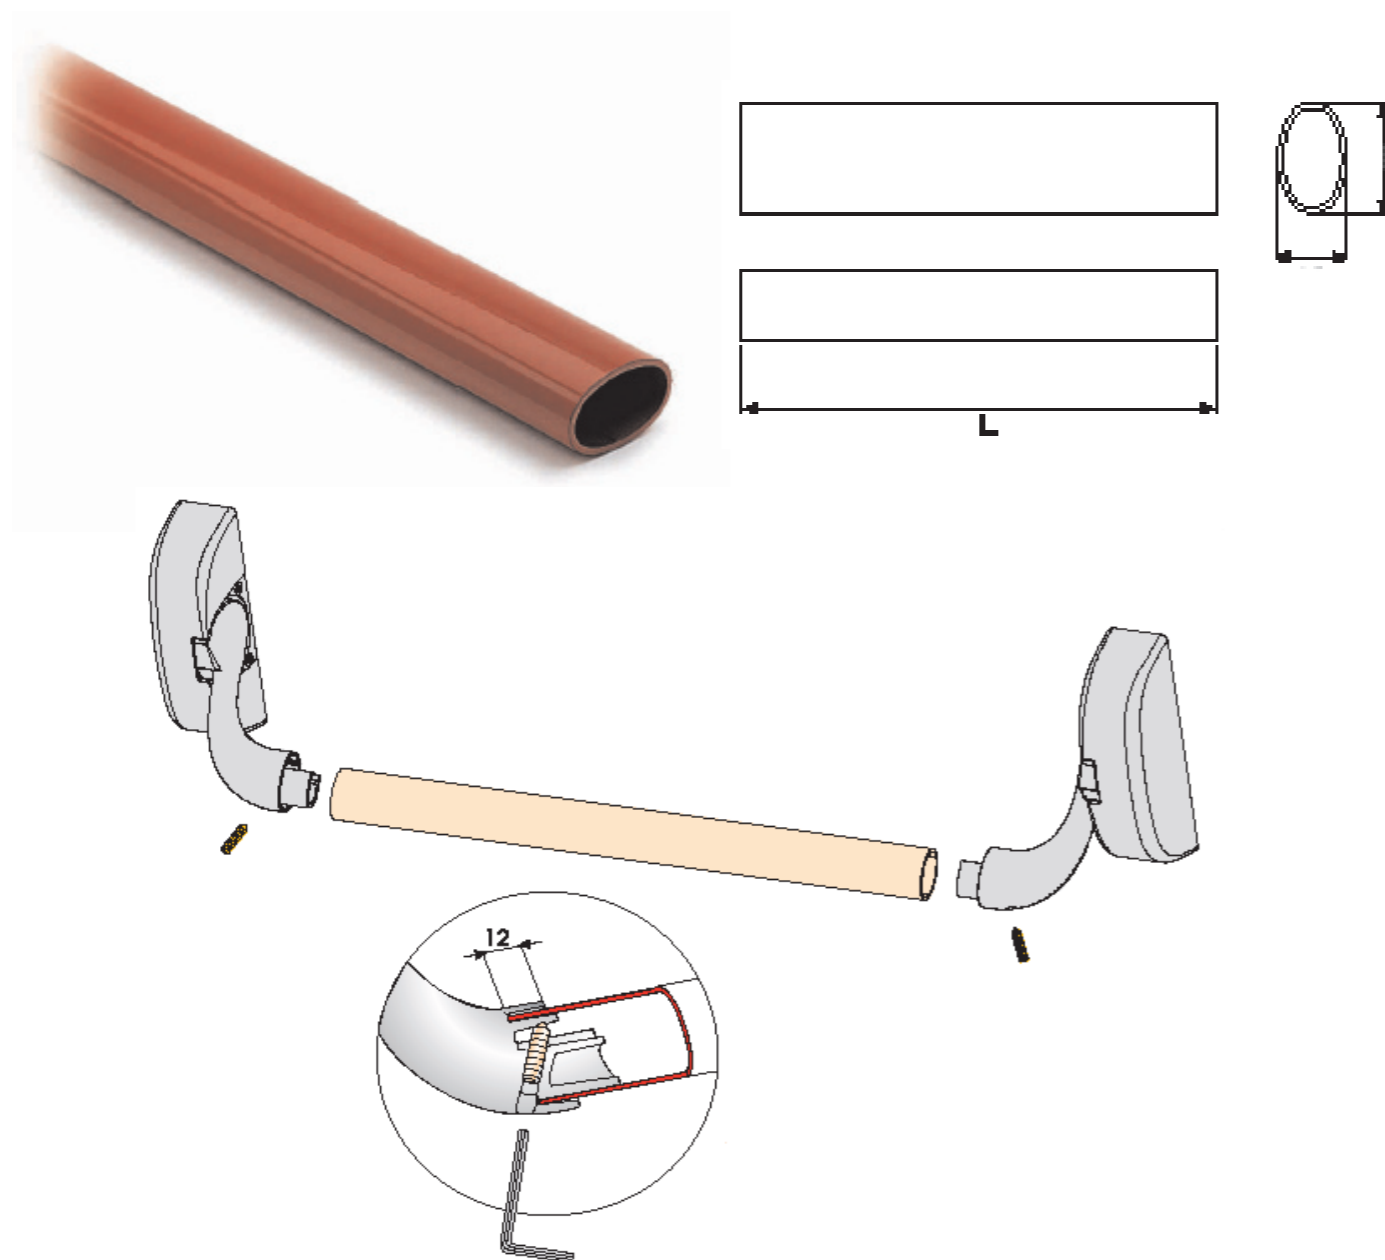

Konfiguracje

2

Mechanizmy centralne

3

Elementy dodatkowe

4

Zaczepty

5

Elektrozaczepty

6

Klamki drzwiowe

7

Mechanizmy dodatkowe

Okucia antypaniczne

Nazwa artykułu

Drażek naciskowy L=830mm
Drażek naciskowy L=1130mm