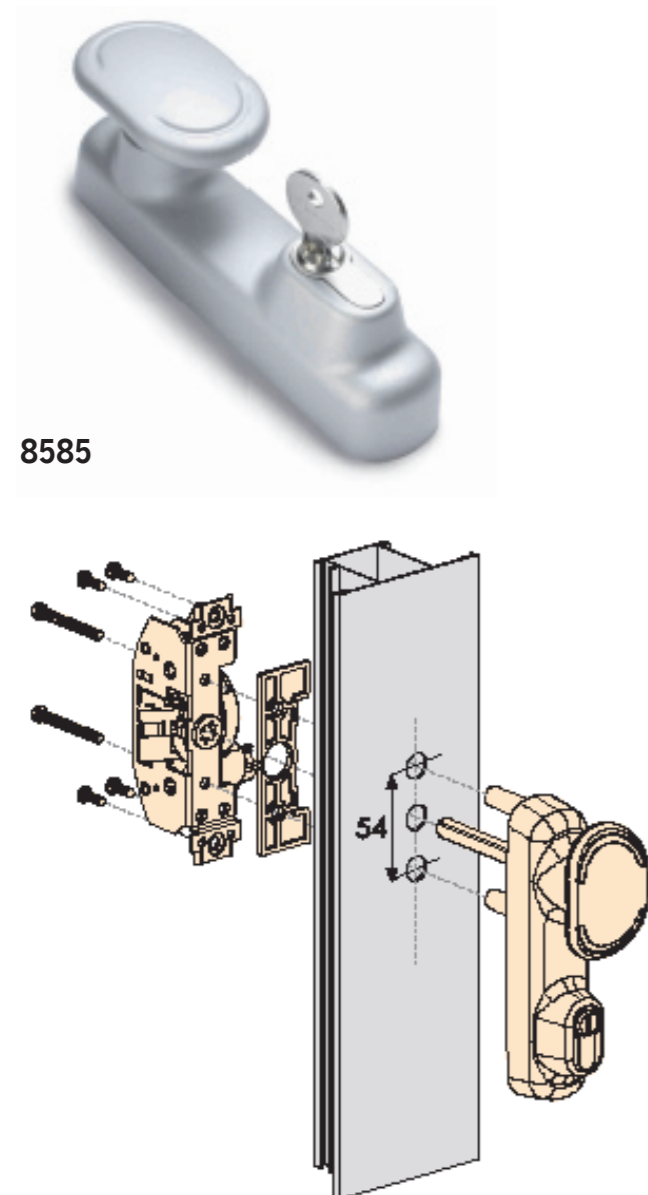

Okucia antypaniczne

8585