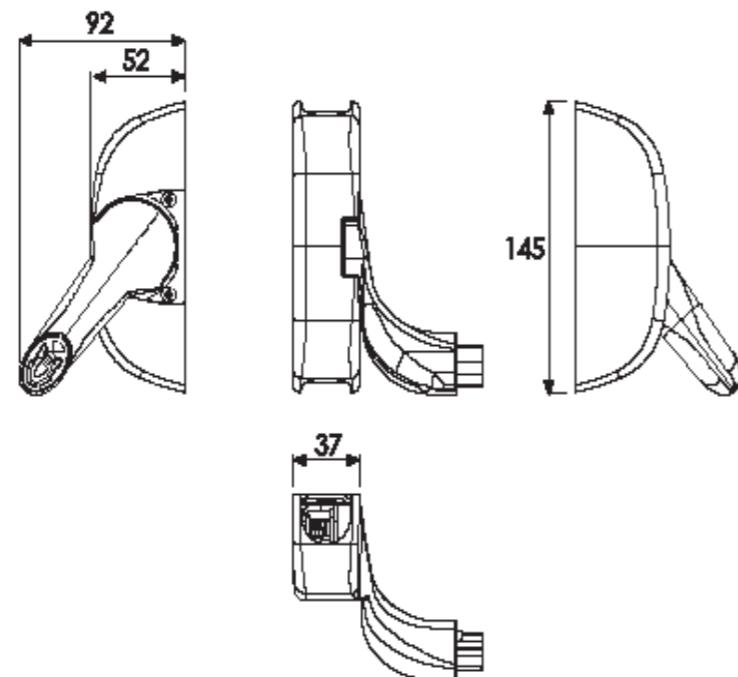

Nazwa artykułu

Mechanizm centralny jednopunktowy
Mechanizm centralny jednopunktowy

Nr artykułu

7798012005
7798012037

Kolor

srebrna
czarna

Okucia antypaniczne

8022