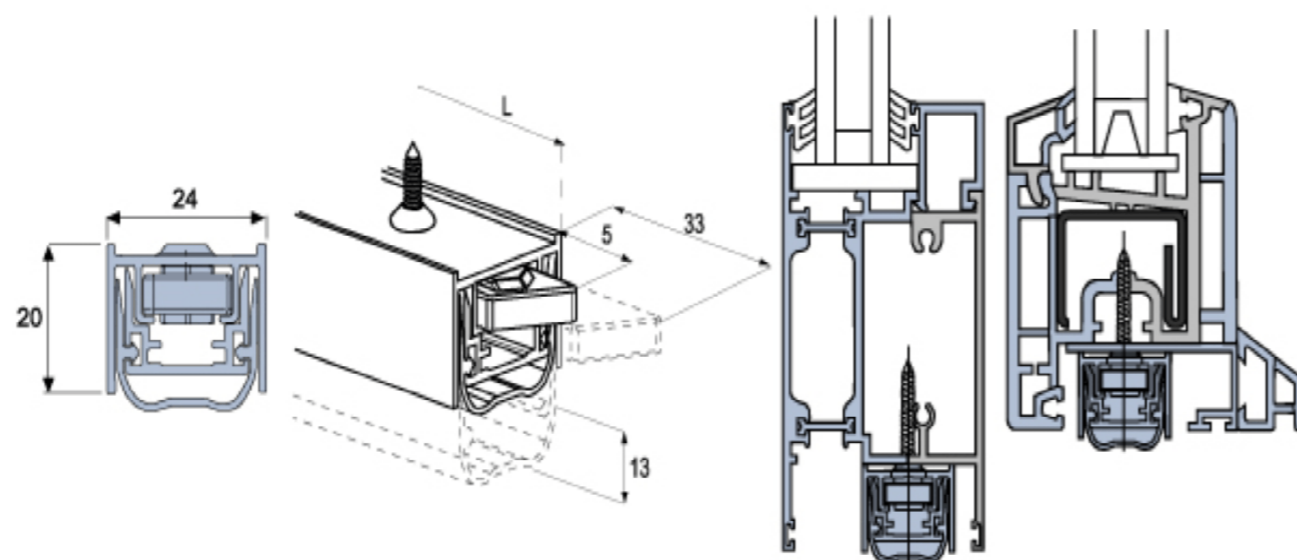

Katalog listw dymoszczelnych Domatic

Listwy uszczelniające

1

A0551

Nazwa artykułu	Nr artykułu	Kolor
Igloo 400 mm	7705504008 1207418	srebrna
Igloo 500 mm	7705505008 1217610	srebrna
Igloo 600 mm	7705506008 1207504	srebrna
Igloo 700 mm	7705607008 1213277	srebrna
Igloo 800 mm	7705508008 1206998	srebrna
Igloo 900 mm	7705509008 1206999	srebrna
Igloo 1000 mm	7705510008 1207000	srebrna
Igloo 1100 mm	7705511008 1206460	srebrna
Igloo 1200 mm	7705512008 1210617	srebrna
Igloo 1300 mm	7705513008 1208651	srebrna
Igloo 1500 mm	7705515008 1219905	srebrna

Listwy uszczelniające

1

A4002

Nazwa artykułu	Nr artykułu	Kolor
Igloo Compact 300 mm	7704002030 1213966	srebrna
Igloo Compact 400 mm	7704002040 1213967	srebrna
Igloo Compact 500 mm	7704002050 1215681	srebrna
Igloo Compact 600 mm	7704002060	srebrna
Igloo Compact 700 mm	7704002070	srebrna
Igloo Compact 800 mm	7704002080 1217298	srebrna
Igloo Compact 900 mm	7704002090 1218877	srebrna
Igloo Compact 1000 mm	7704002100 1212345	srebrna
Igloo Compact 1100 mm	7704002110 1212518	srebrna
Igloo Compact 1200 mm	7704002120	srebrna