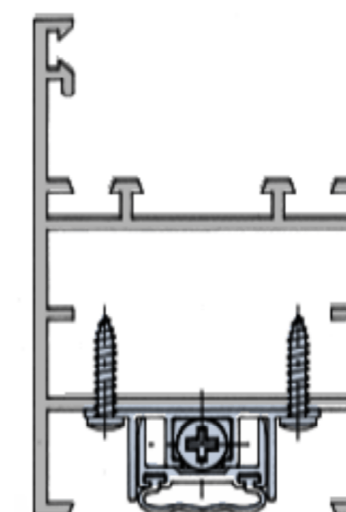

Katalog listw dymoszczelnych Domatic

Listwy uszczelniające

1

A0551

Nazwa artykułu	Nr artykułu	Kolor
Igloo 400 mm	7705504008 1207418	srebrna
Igloo 500 mm	7705505008 1217610	srebrna
Igloo 600 mm	7705506008 1207504	srebrna
Igloo 700 mm	7705607008 1213277	srebrna
Igloo 800 mm	7705508008 1206998	srebrna
Igloo 900 mm	7705509008 1206999	srebrna
Igloo 1000 mm	7705510008 1207000	srebrna
Igloo 1100 mm	7705511008 1206460	srebrna
Igloo 1200 mm	7705512008 1210617	srebrna
Igloo 1300 mm	7705513008 1208651	srebrna
Igloo 1500 mm	7705515008 1219905	srebrna

Listwy uszczelniające

1

A4002

Nazwa artykułu	Nr artykułu	Kolor
Igloo Compact 300 mm	7704002030 1213966	srebrna
Igloo Compact 400 mm	7704002040 1213967	srebrna
Igloo Compact 500 mm	7704002050 1215681	srebrna
Igloo Compact 600 mm	7704002060	srebrna
Igloo Compact 700 mm	7704002070	srebrna
Igloo Compact 800 mm	7704002080 1217298	srebrna
Igloo Compact 900 mm	7704002090 1218877	srebrna
Igloo Compact 1000 mm	7704002100 1212345	srebrna
Igloo Compact 1100 mm	7704002110 1212518	srebrna
Igloo Compact 1200 mm	7704002120	srebrna