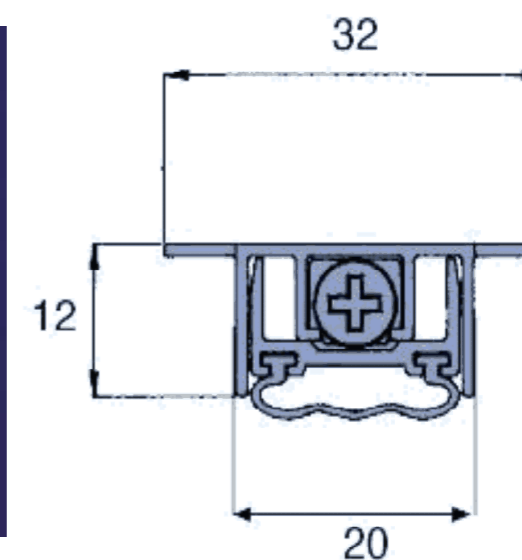

Katalog listw dymoszczelnych Domatic

Listwy uszczelniające

1

A0551

Nazwa artykułu	Nr artykułu	Kolor
Igloo 400 mm	7705504008 1207418	srebrna
Igloo 500 mm	7705505008 1217610	srebrna
Igloo 600 mm	7705506008 1207504	srebrna
Igloo 700 mm	7705607008 1213277	srebrna
Igloo 800 mm	7705508008 1206998	srebrna
Igloo 900 mm	7705509008 1206999	srebrna
Igloo 1000 mm	7705510008 1207000	srebrna
Igloo 1100 mm	7705511008 1206460	srebrna
Igloo 1200 mm	7705512008 1210617	srebrna
Igloo 1300 mm	7705513008 1208651	srebrna
Igloo 1500 mm	7705515008 1219905	srebrna

Listwy uszczelniające

1

A4002

Nazwa artykułu	Nr artykułu	Kolor
Igloo Compact 300 mm	7704002030 1213966	srebrna
Igloo Compact 400 mm	7704002040 1213967	srebrna
Igloo Compact 500 mm	7704002050 1215681	srebrna
Igloo Compact 600 mm	7704002060	srebrna
Igloo Compact 700 mm	7704002070	srebrna
Igloo Compact 800 mm	7704002080 1217298	srebrna
Igloo Compact 900 mm	7704002090 1218877	srebrna
Igloo Compact 1000 mm	7704002100 1212345	srebrna
Igloo Compact 1100 mm	7704002110 1212518	srebrna
Igloo Compact 1200 mm	7704002120	srebrna