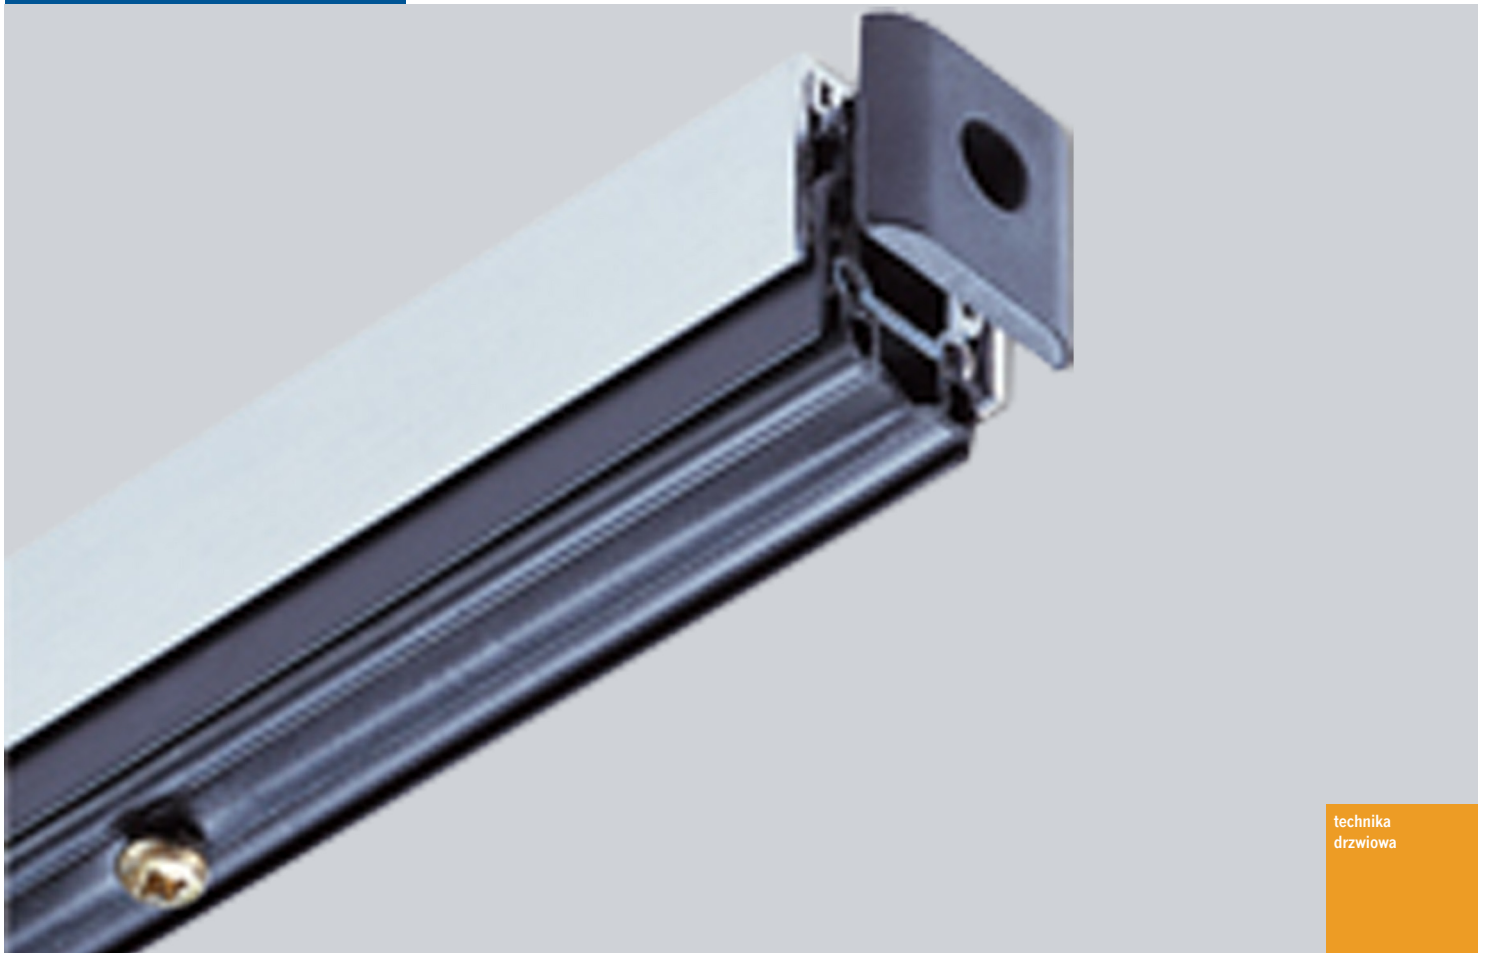

Katalog listw dymoszczelnych Domatic

Listwy uszczelniające

1

A0551

Nazwa artykułu	Nr artykułu	Kolor
Igloo 400 mm	7705504008 1207418	srebrna
Igloo 500 mm	7705505008 1217610	srebrna
Igloo 600 mm	7705506008 1207504	srebrna
Igloo 700 mm	7705607008 1213277	srebrna
Igloo 800 mm	7705508008 1206998	srebrna
Igloo 900 mm	7705509008 1206999	srebrna
Igloo 1000 mm	7705510008 1207000	srebrna
Igloo 1100 mm	7705511008 1206460	srebrna
Igloo 1200 mm	7705512008 1210617	srebrna
Igloo 1300 mm	7705513008 1208651	srebrna
Igloo 1500 mm	7705515008 1219905	srebrna

Listwy uszczelniające

1

A4002

Nazwa artykułu	Nr artykułu	Kolor
Igloo Compact 300 mm	7704002030 1213966	srebrna
Igloo Compact 400 mm	7704002040 1213967	srebrna
Igloo Compact 500 mm	7704002050 1215681	srebrna
Igloo Compact 600 mm	7704002060	srebrna
Igloo Compact 700 mm	7704002070	srebrna
Igloo Compact 800 mm	7704002080 1217298	srebrna
Igloo Compact 900 mm	7704002090 1218877	srebrna
Igloo Compact 1000 mm	7704002100 1212345	srebrna
Igloo Compact 1100 mm	7704002110 1212518	srebrna
Igloo Compact 1200 mm	7704002120	srebrna