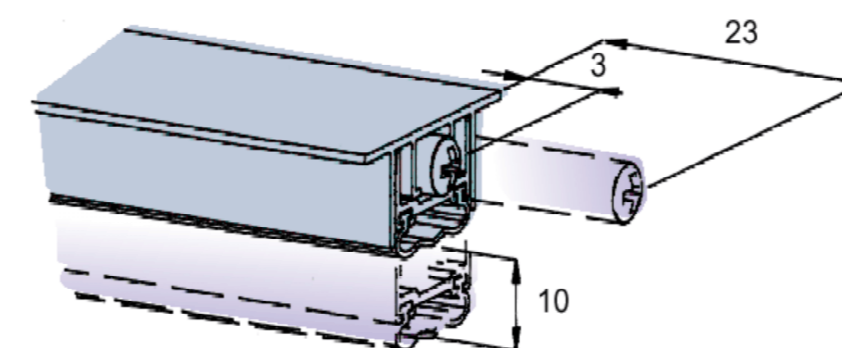

Katalog listw dymoszczelnych Domatic

Listwy uszczelniające

1

A0551

Nazwa artykułu	Nr artykułu	Kolor
Igloo 400 mm	7705504008 1207418	srebrna
Igloo 500 mm	7705505008 1217610	srebrna
Igloo 600 mm	7705506008 1207504	srebrna
Igloo 700 mm	7705607008 1213277	srebrna
Igloo 800 mm	7705508008 1206998	srebrna
Igloo 900 mm	7705509008 1206999	srebrna
Igloo 1000 mm	7705510008 1207000	srebrna
Igloo 1100 mm	7705511008 1206460	srebrna
Igloo 1200 mm	7705512008 1210617	srebrna
Igloo 1300 mm	7705513008 1208651	srebrna
Igloo 1500 mm	7705515008 1219905	srebrna

Listwy uszczelniające

1

A4002

Nazwa artykułu	Nr artykułu	Kolor
Igloo Compact 300 mm	7704002030 1213966	srebrna
Igloo Compact 400 mm	7704002040 1213967	srebrna
Igloo Compact 500 mm	7704002050 1215681	srebrna
Igloo Compact 600 mm	7704002060	srebrna
Igloo Compact 700 mm	7704002070	srebrna
Igloo Compact 800 mm	7704002080 1217298	srebrna
Igloo Compact 900 mm	7704002090 1218877	srebrna
Igloo Compact 1000 mm	7704002100 1212345	srebrna
Igloo Compact 1100 mm	7704002110 1212518	srebrna
Igloo Compact 1200 mm	7704002120	srebrna