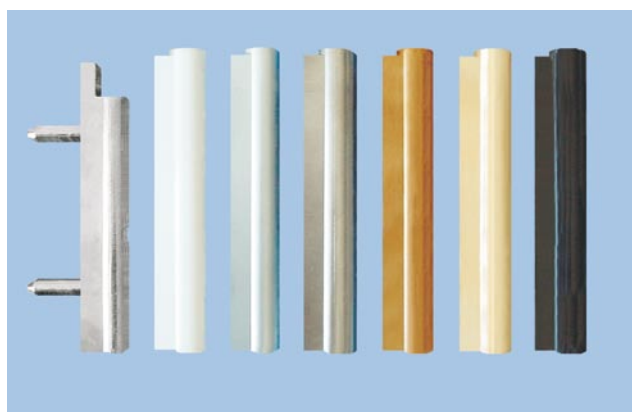

Szeroki wybór kolorów pozwala dobrać osłony do różnych rodzajów drewna.

Markowe klamki Secustik

Do swoich okuć Winkhaus poleca klamki firmy Hoppe typu Secustik. Klamki Secustik mają wbudowane zabezpieczenie przed przekręceniem – blokując przesuw okucia, utrudniają włamywaczowi otwarcie okna od zewnątrz. Klamki są dostępne w kolorach odpowiadających palecie osłon zawiasów: lakierowane na kolor biały lub brązowy, bądź anodowane w kolorach F1 (srebrny), F9 (sta-

lowy), F4 (stare złoto) oraz F2 (szampański).