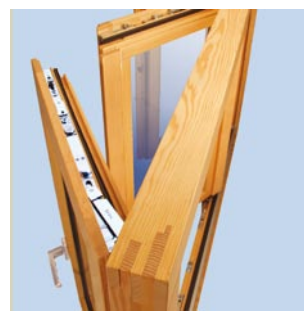

Okucie, którego nie widać

Kolorystyka lub faktura stolarki narzuca niekiedy takie wymagania, którym tradycyjne okucia nie mogą sprostać. autoPilot Elegance to „dyskretne” okucie, które przy zamkniętym oknie jest zupełnie niewidoczne. Zawiasy skonstruowano w taki sposób, aby w całości mieściły się w luzie wrębowym pomiędzy ościeżnicą a skrzydłem okna. Mimo to okna otwierają się tak samo, jak

przy zastosowaniu okuć tradycyjnych. Dzięki temu rozwiązaniu można wykonać eleganckie okna w dowolnym kolorze.