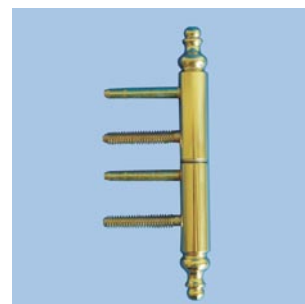

Szyldy Baltica dostępne są w wersji z pchaczem lub obustronną klamką.

Zawiasy

Do drzwi drewnianych polecamy zawiasy wkręcane typu Ekspert z regulacją w 3 płaszczyznach. Zamiennie można zastosować proste zawiasy trójdzielne lub zawiasy frezowane z regulacją imbusową.