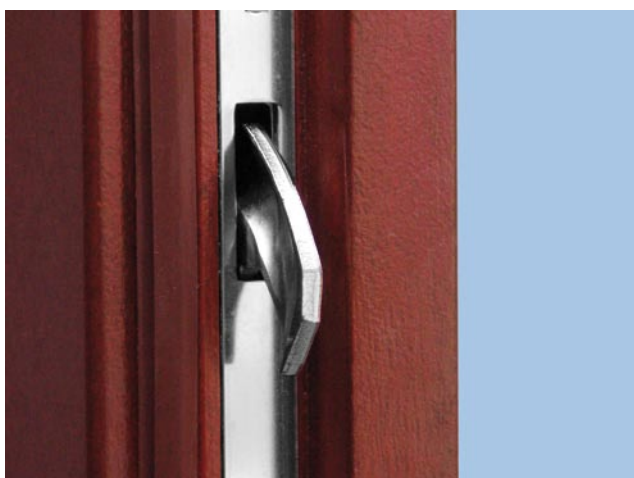

Zamek typu STV-M2 wyposażony jest w dodatkowe masywne rygle u góry i na dole skrzydła. Taki sposób ryglowania nie tylko chroni drzwi przed próbą włamania. Dba także o odpowiedni docisk do ościeżnicy na całej wysokości skrzydła, zapewnia szczelność i zapobiega odkształcaniu się drzwi pod wpływem zmian temperatury i wilgotności.

Do drzwi antywłamaniowych można zastosować dodatkowo listwę blokującą, która zabezpiecza przed próbami wyważenia skrzydła z ościeżnicy.

Dodatkowe masywne rygle u góry i na dole skrzydła zapewniają dobry docisk, szczelność i bezpieczeństwo drzwi.

lowy), F4 (stare złoto) oraz F2 (szampański).

Okucie, którego nie widać

Kolorystyka lub faktura stolarki narzuca niekiedy takie wymagania, którym tradycyjne okucia nie mogą sprostać. autoPilot Elegance to „dyskretne” okucie, które przy zamkniętym oknie jest zupełnie niewidoczne. Zawiasy skonstruowano w taki sposób, aby w całości mieściły się w luzie wrębowym pomiędzy ościeżnicą a skrzydłem okna. Mimo to okna otwierają się tak samo, jak