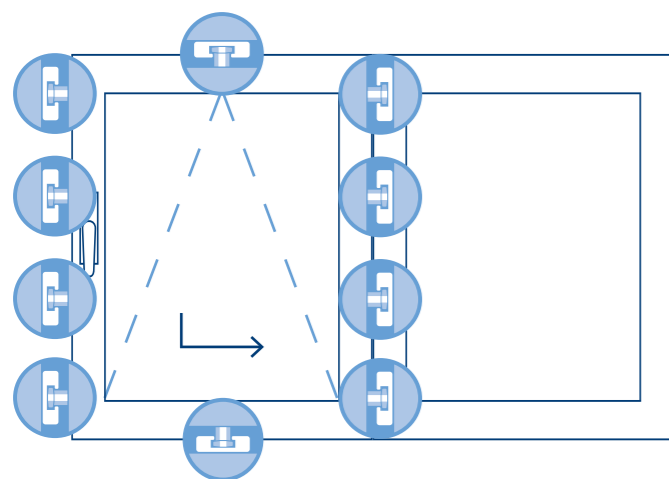

Łatwiejsze otwieranie i zamykanie

duoPort w wersji SK-Z posiada funkcje, dodatkowo zwiększające komfort użytkowania. Specjalna ergonomiczna klamka z mechanizmem wspomagającym, zintegrowanym z rozwórką pozwala bez żadnego wysiłku otwierać i zamykać także duże i ciężkie drzwi balkonowe. Współpracujący z klamką system zatraskowy powoduje płynne przechodzenie skrzydła z pozycji przesuwnej do uchylnej. Wbudowana funkcja automatycznego uchylu ułatwia uchylanie i zamykanie zwłaszcza dużych okien.

Winkhaus Plus

- + przystosowany do okien o dużej powierzchni i ciężarze skrzydła
- + wysoka szczelność
- + zintegrowane szczotki czyszczące
- + wygodna regulacja docisku
- + mechanizm zatraskowy ułatwiający zamykanie
- + funkcja automatycznego uchylu

Bezpieczeństwo dla każdego

Praktyczne moduły

Okna tarasowe na parterze są statystycznie najbardziej narażone na włamanie. Warto więc wyposażać je we wzmocnione okucia odpowiedniej klasy. Dzięki modułowej budowie systemu duoPort SK można łatwo dostosować standard bezpieczeństwa do indywidualnych wymagań użytkownika. Wariant podstawowy okucia jest wyposażony w solidne trzpienie ryglujące w kształcie grzybków, spełniające wymagania dla okien o zwiększonej odporności na włamanie. Przez zastosowanie odpowiedniej liczby stalowych zaczepów antywłamaniowych, montowanych na ramie okna, uzyskujemy podwyższony poziom zabezpieczenia w klasie 1 lub 2 (według normy ENV 1627-1630). Odporność okucia duoPort SK na włamanie dokumentują badania wykonane w Instytucie Techniki Okiennej (ift) w Rosenheim.

Okucie duoPort SK jest wyposażone w blokadę obrotu klamki wymuszającą prawidłowe użytkowanie okna. Bezpieczeństwo i pewność funkcjonowania gwarantuje ponadto innowacyjny mechanizm przegubowy okucia.

Standard bezpieczeństwa okucia można łatwo dopasować do indywidualnych wymagań użytkowników.