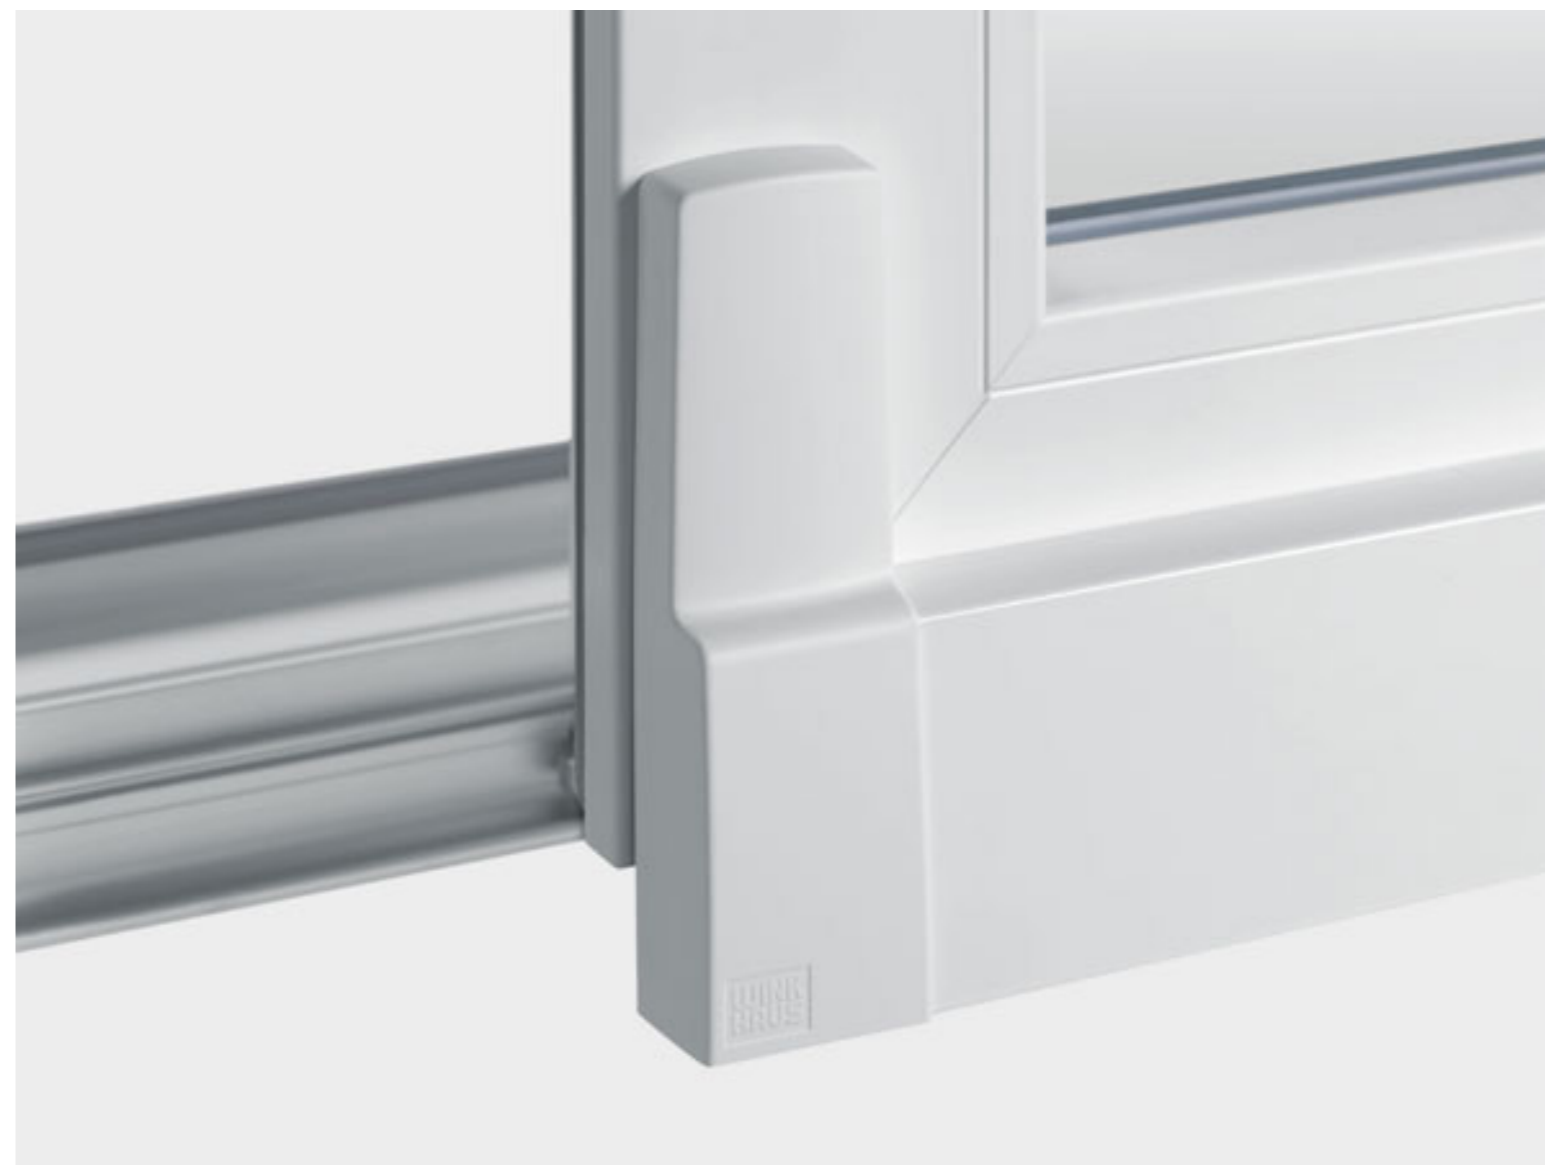

Ponadczasowy design

Uniwersalny, ale nie nudny

Okna są inwestycją na dziesiątki lat. Projektanci firmy Winkhaus dobrze o tym wiedzą, dlatego jej produkty nie tylko charakteryzują się wysoką jakością i trwałością ale także ponadczasowym, atrakcyjnym wzornictwem. duoPort SK sprawdza się zarówno w oknach z PCW jak i drewnianych. Okucie wyróżnia estetyczny design widocznych elementów i uniwersalna kolorystyka osłon. Okucie można stosować do szerokiej gamy profili, a także ciężkich drzwi tarasowych. Nawet w swoim najcięższym wariantcie okucie jest dyskretne i eleganckie.

Płaskie osłony wózków i zaślepki o nowoczesnym kształcie, dopasowane kolorystycznie do klamki, sprawiają, że okno wygląda perfekcyjnie.

Koncepcja okucia duoPort SK łączy w harmonijną całość profil, osłony i klamki. Dopracowana w szczegółach estetyka predestynuje to rozwiązanie do stosowania w nieszablonych projektach architektonicznych, np. dużych przeszkleniach sięgających od podłogi do sufitu.