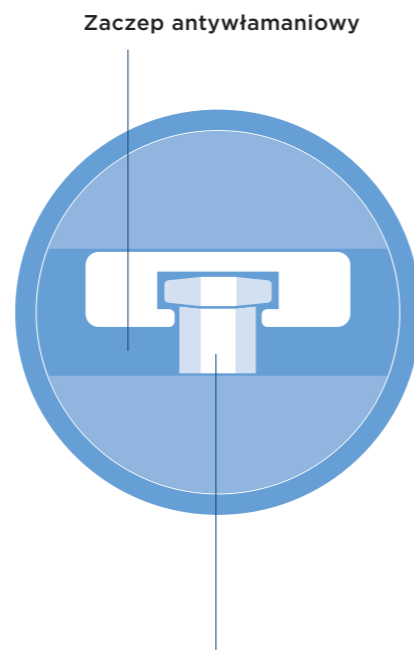

Kształt trzpienia ryglującego („grzybek”) gwarantuje stabilne połączenie ze stalowym zaczepem antywłamaniowym w ramie okna.