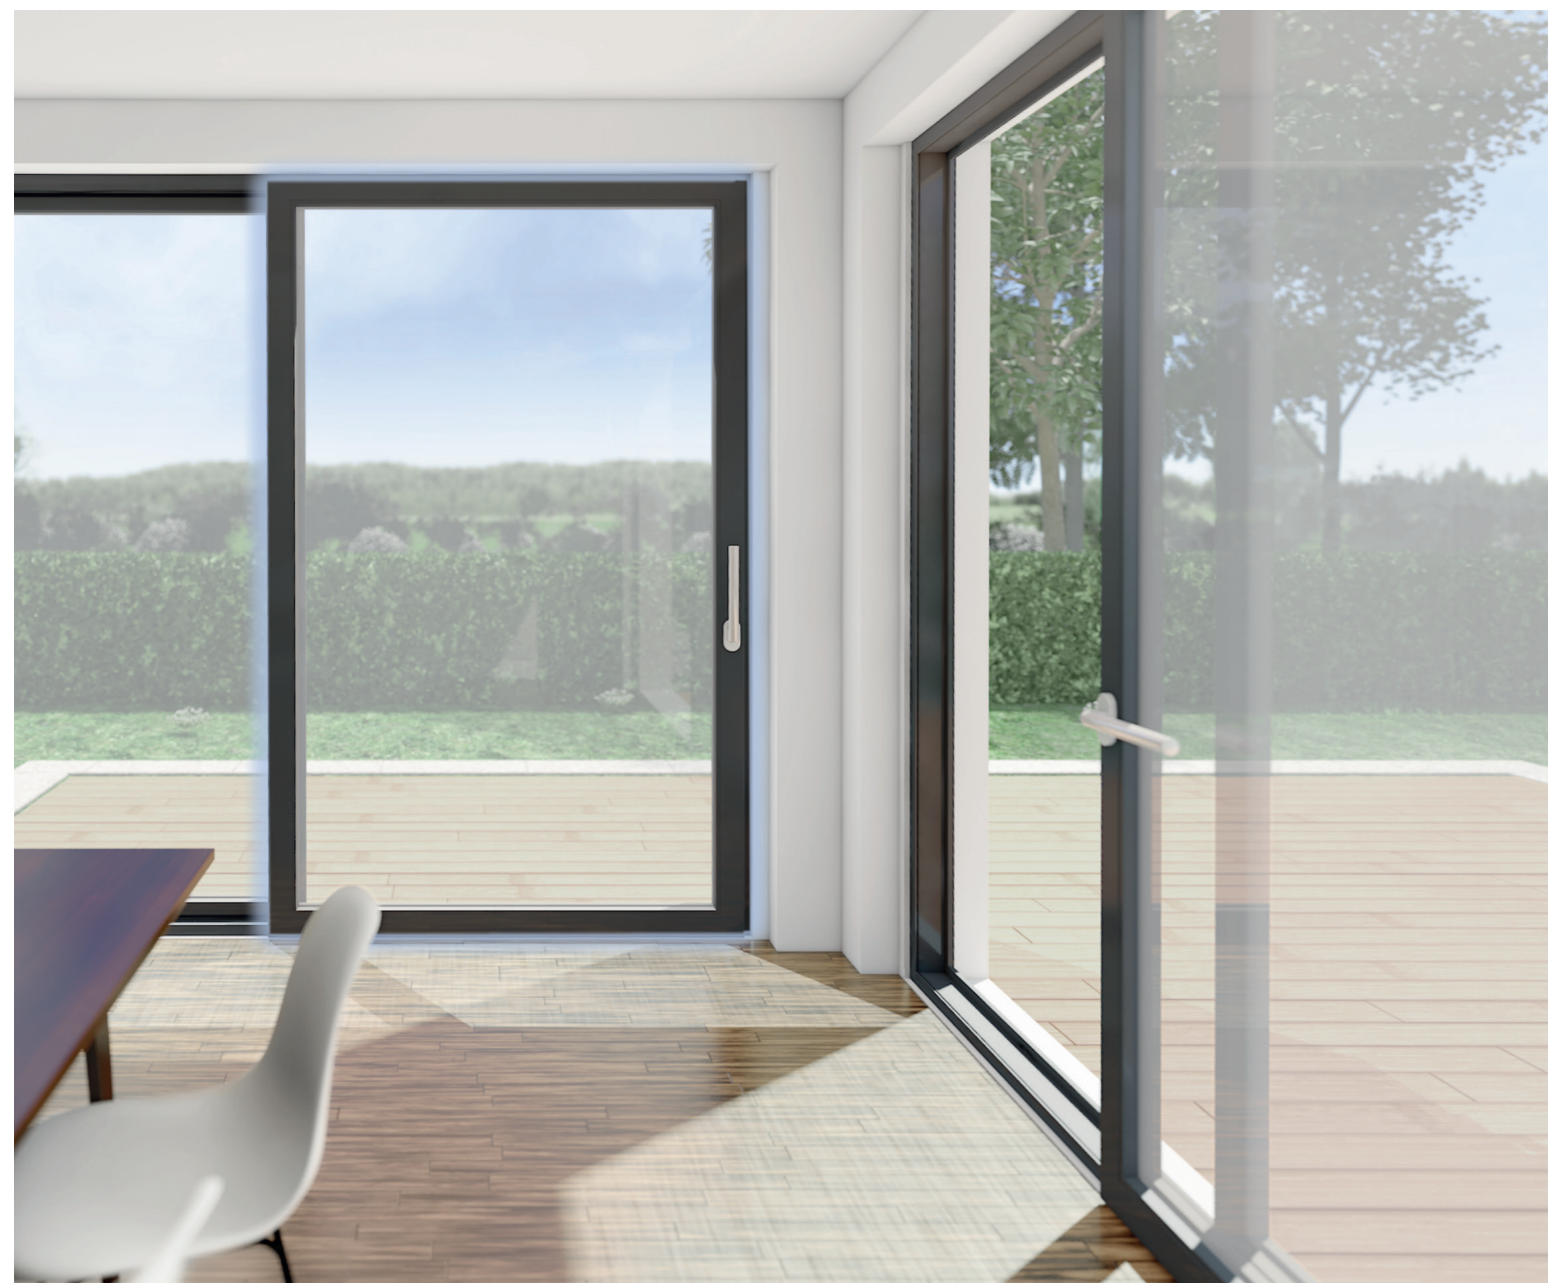

W poszukiwaniu światła i przestrzeni

Duże przeszklenia są cechą charakterystyczną nowoczesnej architektury. Wpuszczają do wnętrza mnóstwo światła, zapewniają piękny widok, sprawiają, że pomieszczenia zaczynają „oddychać”. Jednak okna otwierające się w sposób tradycyjny do wewnątrz wymagają sporo miejsca. Doskonałym rozwiązaniem są okna uchylno-przesuwne, które łączą piękno z komfortem, nie absorbując przestrzeni w mieszkaniach.

Funkcjonalne i estetyczne

Dzięki okuciom uchylno-przesuwным typu duoPort SK firmy Winkhaus można konstruować okna o wysokości do 2,7 m, czyli wykonać przeszklenie całej ściany, od podłogi do sufitu. Takie okucia powodują, że okna są wygodne w obsłudze, a my możemy zagospodarować przestrzeń w ich pobliżu zgodnie z naszymi upodobaniami. Okucie duoPort SK pozwala płynnie i bezszelestnie przesuwać i uchylać okna z drewna lub PCW, o maksymalnym ciężarze 200 kg.

Można je montować także do wąskich profili, umożliwiających maksymalne doświetlenie pomieszczeń.

Łatwiejsze otwieranie i zamykanie

Okucie duoPort dostępne jest w 2 wariantach: SK-S i SK-Z. Wariant SK-Z posiada dodatkową funkcję sterowania w klamce, ułatwiającą uchylanie, przesuwanie i zamykanie nawet bardzo ciężkich skrzydeł.

Najwyższy poziom komfortu

Funkcjonalne i estetyczne

Niezależnie od wariantu okucia duoPort SK, który wybierzemy, korzystamy z udogodnień najnowszej technologii. Wyraża się ona w funkcjonalności i komforcie obsługi okien. Parametry takie jak odstawienie skrzydła oraz szerokość pasa montażowego powodują, że system duoPort SK może być montowany do różnego typu profili: od standardowych po wielokomorowe, przeznaczone do domów pasywnych.